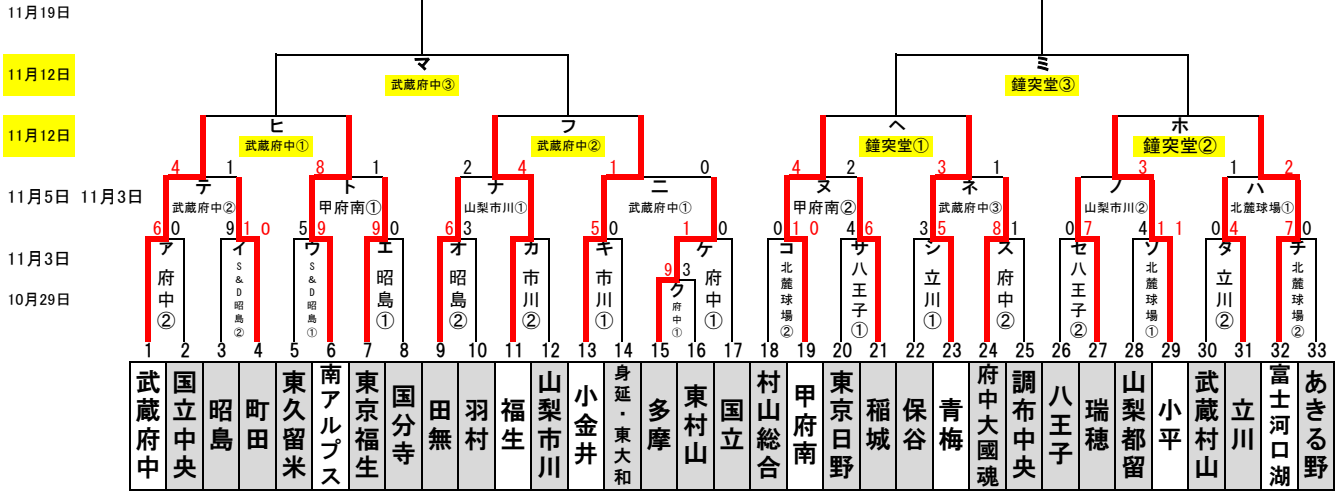

2023年 ISONO旗杯西東京支部大会

協賛 株式会社イソノ運動具店
多摩信用金庫

優勝 準優勝 三位
三位

10月29日	10	試合会場 組合せ	武蔵府中 ク・ア	立川 シ・タ	昭島 エ・オ	八王子 サ・セ	北麓球場 ソ・チ		
11月3日	8	試合会場 組合せ	S&D昭島 ウ・イ	北麓球場 ハ・コ	山梨市川 キ・カ	武蔵府中 ケ・ス			
11月5日	7	試合会場 組合せ	武蔵府中 ニ・テ・ネ	山梨市川 ナ・ノ	甲府南 ト・ヌ				
11月12日	6	試合会場 組合せ	武蔵府中 ヒ・フ・マ	鐘突堂 ヘ・ホ・ミ					
11月19日	2	試合会場 組合せ	武蔵府中 第1試合 武蔵なでしこVSオール京急 第2試合 ISONO杯決勝戦						
		試合会場 組合せ							
		試合会場 組合せ							
		試合会場 組合せ							
		試合会場 組合せ							

★第1試合:9:00~ 第2試合:11:00~ 第3試合:13:00 北麓球場駐車場8時開門 S&D昭島スタジアム 開門7時

※八王子・立川8:00開場 第1試合:9:30~・第2試合:11:30~・第3試合:13:30

試合会場:調(調布シニアG)・府(武蔵府中シニアG)・八(八王子シニアG)・昭(昭島シニアG)・武村(武蔵村山シニアG)・立(立川シニアG)

鐘突堂(富士河口湖鐘突堂)・S&D昭島(S&D昭島スタジアム)・立市(立川市営)・町田(町田シニアG)・甲府南(甲府南シニアG)・福市(福生市営G)