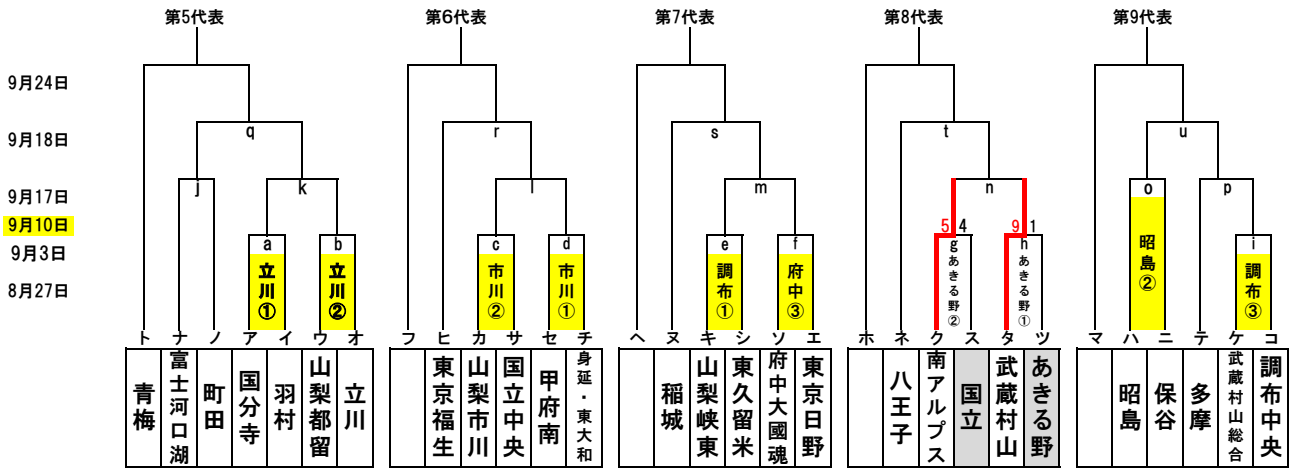

# 2023年 西東京支部秋季大会 兼 マツダボール杯

9月18日 第3・4代表

8月20日	試合会場 組合	昭島 ア・エ	町田 ゲ・ツ	福生市営 イツ	鐘突堂 ウ・カ		
8月27日	試合会場 組合	立川市営 エ・オ	武蔵府中 サ・テ・コ	福生市営 ス・キ	調布 タ・セ	八王子 ク・シ	
9月3日	試合会場 組合	青梅スタジアム ハ・ト	調布 ヒ・ノ	八王子 ニ・ネ	鐘突堂 ヌ・ナ	あきる野 h・g	
9月10日	試合会場 組合	調布 e・ホ・i	武蔵府中 フ・ま・f	昭島 へ・o	立川 a・b	山梨市川 d・c	
9月17日	試合会場 組合						
9月18日	試合会場 組合						
9月23日	試合会場 組合						
9月24日	試合会場 組合						

**8月27日の試合はチーム推薦審判員1名派遣お願いいたします。**

**★今大会より一塁側チームは、関東連盟HPへ試合情報リアルタイムの結果入力とUPをお願い致します。**

※調布・鐘突堂 ★第1試合:9:00~ 第2試合:11:00~ 八王子・あきる野総合グラウンド 8:00駐車場開門 第一試合 9:30 第二試合12:00  
 ※青梅スタジアム 8:30駐車場開門 ★第1試合:10:00~ 第2試合:11:30~  
 ※S&D昭島スタジアム 駐車場開門7:00 第1試合 9:00~ 第2試合 11:00~  
 試合会場:調(調布シニアG)・府(武蔵府中シニアG)・八(八王子シニアG)・昭(昭島シニアG)・武村(武蔵村山市総合G)・立(立川シニアG)  
 富(富士河口湖鐘突堂)・昭市(S&D昭島)・立市(立川市営)・町(町田シニアG)・甲(甲府南シニアG)・福市(福生市営G)市川(山梨市川G)