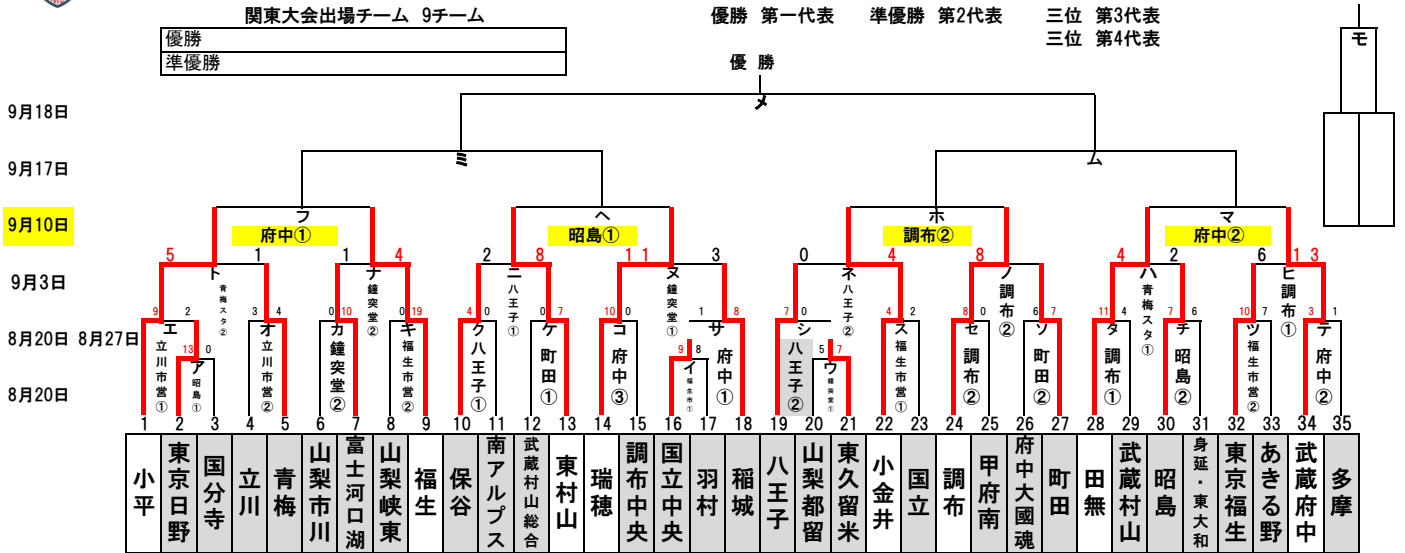

# 2023年 西東京支部秋季大会 兼 マツダボール杯

9月18日 第3・4代表

8月20日	試合会場 組合	昭島 ア・エ	町田 ゲ・ツ	福生市営 イツ	鐘突堂 ウ・カ		
8月27日	試合会場 組合	立川市営 エ・オ	武蔵府中 サ・テ・コ	福生市営 ス・キ	調布 タ・セ	八王子 ク・シ	
9月3日	試合会場 組合	青梅スタジアム ハ・ト	調布 ヒ・ノ	八王子 ニ・ネ	鐘突堂 ヌ・ナ	あきる野 h・g	
9月10日	試合会場 組合	調布 e・ホ・i	武蔵府中 フ・ま・f	昭島 へ・o	立川 a・b	山梨市川 d・c	
9月17日	試合会場 組合						
9月18日	試合会場 組合						
9月23日	試合会場 組合						
9月24日	試合会場 組合						

**8月27日の試合はチーム推薦審判員1名派遣お願いいたします。**

**★今大会より一塁側チームは、関東連盟HPへ試合情報リアルタイムの結果入力とUPをお願い致します。**

※調布・鐘突堂 ★第1試合:9:00~ 第2試合:11:00~ 八王子・あきる野総合グラウンド 8:00駐車場開門 第一試合 9:30 第二試合12:00  
 ※青梅スタジアム 8:30駐車場開門 ★第1試合:10:00~ 第2試合:11:30~  
 ※S&D昭島スタジアム 駐車場開門7:00 第1試合 9:00~ 第2試合 11:00~  
 試合会場:調(調布シニアG)・府(武蔵府中シニアG)・八(八王子シニアG)・昭(昭島シニアG)・武村(武蔵村山市総合G)・立(立川シニアG)  
 富(富士河口湖鐘突堂)・昭市(S&D昭島)・立市(立川市営)・町(町田シニアG)・甲(甲府南シニアG)・福市(福生市営G)市川(山梨市川G)