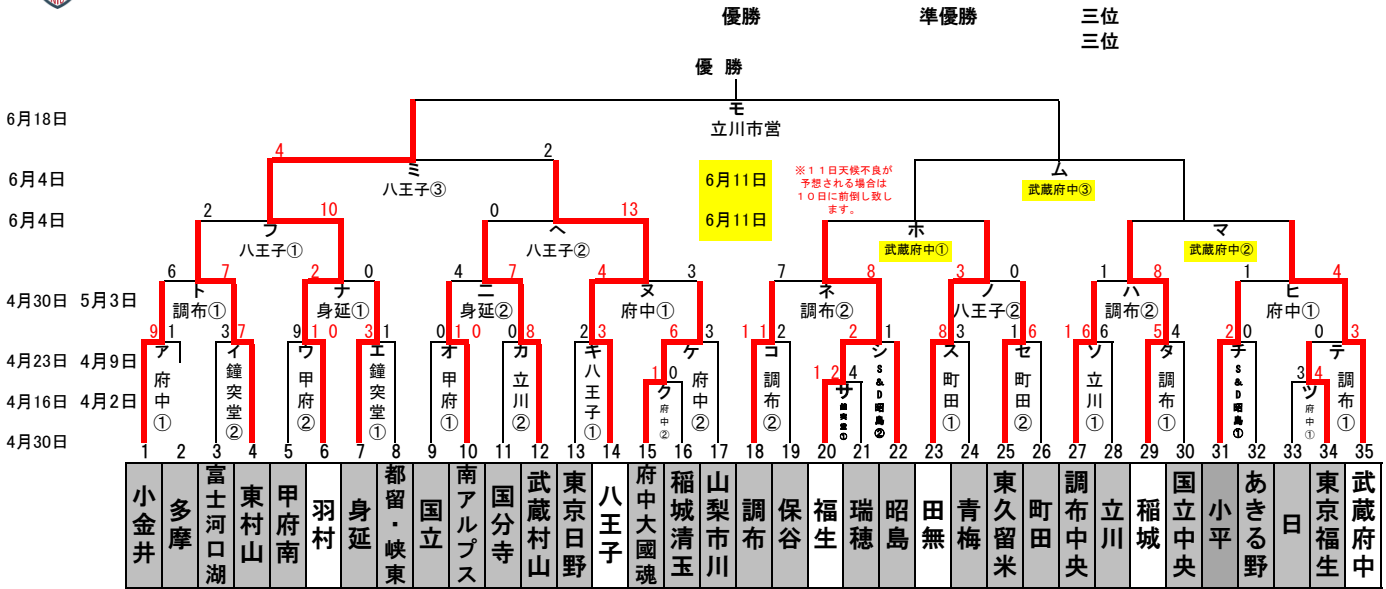

2023年 東京福生ライオンズ旗杯西東京大会 兼 ジャイアンツカップ西東京予選

4月2日	10	試合会場 調布	武蔵府中 ツク	調布 タ・コ	立川 ソ・カ	鐘突堂 エ	甲府南 オ・ウ	
4月9日	2	試合会場 鐘突堂	鐘突堂 サイ					
4月16日	2	試合会場 武蔵府中	武蔵府中 ア・ケ					
4月23日	8	試合会場 調布	身延 ナ・ニ		S&D昭島 チ・シ	町田 ス・セ		
4月30日	4	試合会場 調布	調布 テ・ネ	八王子 キ・ノ				
5月3日	1	試合会場 武蔵府中	武蔵府中 又					
5月6日	1	試合会場 武蔵府中	武蔵府中 ヒ					
6月4日		試合会場 八王子	八王子 フ・ヘ・ミ					
6月11日		試合会場 武蔵府中	武蔵府中 ホ・マ・ム					
6月18日		試合会場 立川市営	立川市営 モ					

★第1試合:9:00～ 第2試合:11:00～

※関東村開門 7:00 昭島グラウンド開門 5:50

鐘突堂・甲府南 7:30 駐車場開門 ★第1試合:9:00～ 第2試合:11:00～ 第3試合:13:00

※八王子・北麓 8:00開場 第1試合:9:30～・第2試合:11:30～・第3試合:13:30 ※立川 8:30開場 第1試合:10:00～・第2試合:12:00～

試合会場:調(調布シニアG)・府(武蔵府中シニアG)・八(八王子シニアG)・昭(昭島シニアG)・武村(武蔵村山シニアG)・立(立川シニアG)