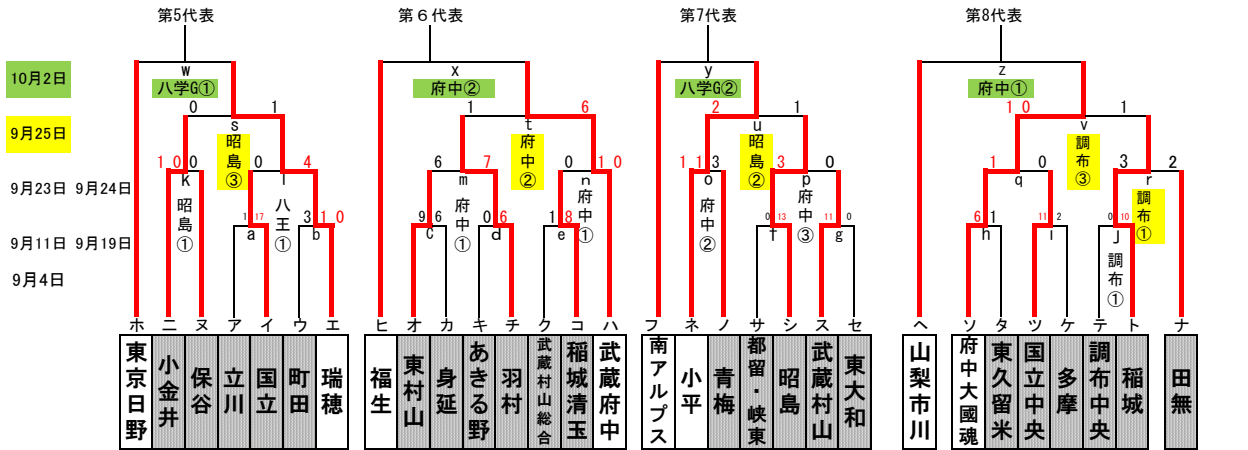

# 2022年 西東京支部秋季大会 兼 マツダボール杯

10月2日

第3・4代表

※準決勝の敗者は  
八学Gへ移動

※ベスト4はプラカード持参ください。

8月28日	9	試合会場 稲・白 +	北麓球場 ク	八王子 セ・ウ	昭島 コ・シ	調布 チ・ソ	武蔵府中 エ・タ	
9月4日	12	試合会場 稲・白 +	昭島 ツ・ア	調布 キ・イ	甲府南 カ・ス・ケ	鐘突堂 サ・オ	武蔵府中 b・h・e	
9月11日	14	試合会場 稲・白 +	大類球場 i・c・g	八王子 ト・ニ	調布 ハ・ソ	鐘突堂 ナ・ヌ	昭島 ネ・f	立川 a・テ・d
9月18日	3	試合会場 稲・白 +	武蔵府中 q継続試合	八王子 中止	調布 j継続試合	鐘突堂 中止	昭島 m継続試合	立川 中止
9月19日	3	試合会場 稲・白 +	武蔵府中 q・n継続	八王子 中止	調布 j	鐘突堂 中止	昭島 中止	立川 中止
9月23日	5	試合会場 組合 +	武蔵府中 n・o・p	八王子 i・ヒ	調布 中止	鐘突堂 中止	S&D昭島 中止	
9月24日	0	試合会場 組合 +	八王子 中止	昭島 中止	鐘突堂 中止	調布 中止		
9月25日	10	試合会場 組合 +	調布 r・ホ・v	昭島 k・u・s	武蔵府中 m・t	鐘突堂 ヘ・フ		
10月2日	8	試合会場 稲・白 +	八王子 マ・ミ・ム	八王子高校G w・y・ムメの敗者	武蔵府中 z・x			

9月29日(木) ミズノ旗杯秋季関東大会抽選会の西東京支部は理事による代理抽選と致します。

※本選ベスト4 八王子・富士河口湖・甲府南・調布チームは29日抽選会に1名出席お願いいたします。

- ★第1試合:9:00~ 第2試合:11:30~ 第3試合:14:00 八学G=八王子高校上柚木グラウンド 八王子市上柚木369
- ※八王子G 8:00開場 第1試合:9:30~第2試合:12:00~ 第3試合:14:30~
- 立川G・鐘突堂G 駐車場開門:7:30 第1試合:9:00~第2試合:11:30~ 第3試合:14:00~
- 試合会場:調(調布シニアG)・府(武蔵府中シニアG)・八(八王子シニアG)・昭(昭島シニアG)・武村(武蔵村山市総合G)・立(立川シニアG)
- 富(富士河口湖鐘突堂)・昭市(S&D昭島)・立市(立川市営)・町(町田シニアG)・甲(甲府南シニアG)・福市(福生市営)市川(山梨市川G)
- ★公営球場使用の場合は、参加チーム使用料(5,000円)をグラウンド提供チームへお支払い下さい。 ※武蔵村山市総合グラウンド 武蔵村山市岸5-31-7
- ★グラウンド提供チームは、試合情報のアップをお願い致します。
- ★派遣チーム 東大和(小金井チームより5名派遣)
- ★合同チーム 山梨都留・山梨狭東
- ★複数チーム(子チーム) 府中大國魂 調布中央 稲城清玉 武蔵村山総合
- ★道具チェックは、第一試合ベンチ前・第二試合以降は、4回終了時指定場所にて行う。 ★スパイクシューズは、シートノックより使用する。
- ★ チームより投球確認担当者1名を派遣お願いいたします。 ★ 健康管理チェックシートを毎回本部に提出すること
- ★2022年よりキャッチャーマスク・審判マスクはSGマーク付きのみ使用可能といたします