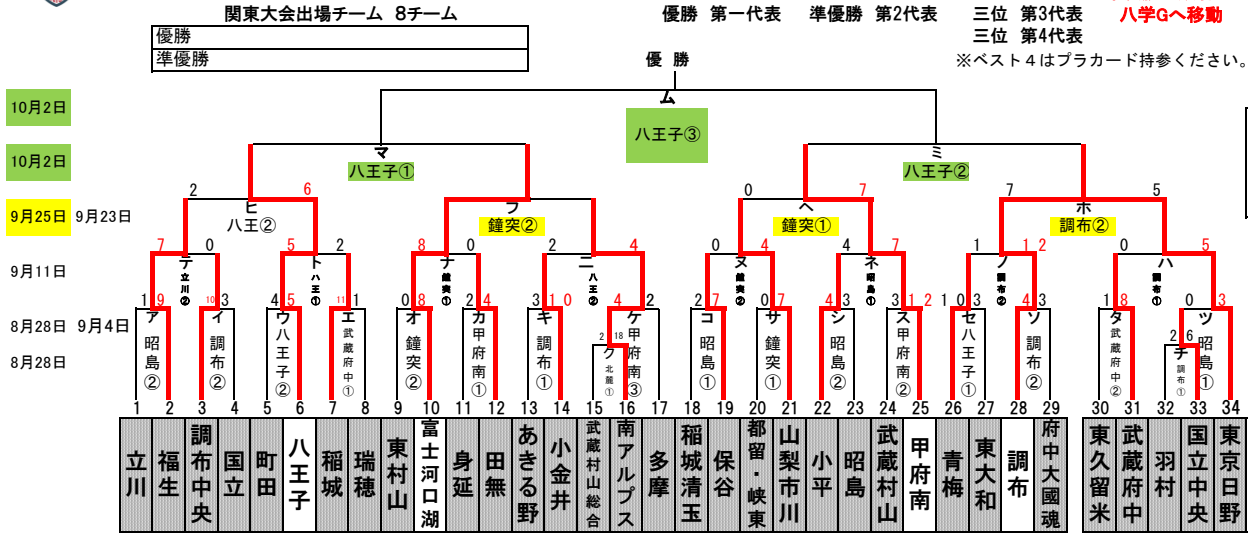

# 2022年 西東京支部秋季大会 兼 マツダボール杯

10月2日

第3・4代表

※準決勝の敗者は  
八学Gへ移動

※ベスト4はプラカード持参ください。

8月28日	9	試合会場 稲・白 +	北麓球場 ク	八王子 セ・ウ	昭島 コ・シ	調布 チ・ソ	武蔵府中 エ・タ	
9月4日	12	試合会場 稲・白 +	昭島 ツ・ア	調布 キ・イ	甲府南 カ・ス・ケ	鐘突堂 サ・オ	武蔵府中 b・h・e	
9月11日	14	試合会場 稲・白 +	大類球場 i・c・g	八王子 ト・ニ	調布 ハ・ソ	鐘突堂 ナ・ヌ	昭島 ネ・f	立川 a・テ・d
9月18日	3	試合会場 稲・白 +	武蔵府中 q継続試合	八王子 中止	調布 j継続試合	鐘突堂 中止	昭島 m継続試合	立川 中止
9月19日	3	試合会場 稲・白 +	武蔵府中 q・n継続	八王子 中止	調布 j	鐘突堂 中止	昭島 中止	立川 中止
9月23日	5	試合会場 組合 +	武蔵府中 n・o・p	八王子 i・ヒ	調布 中止	鐘突堂 中止	S&D昭島 中止	
9月24日	0	試合会場 組合 +	八王子 中止	昭島 中止	鐘突堂 中止	調布 中止		
9月25日	10	試合会場 組合 +	調布 r・ホ・v	昭島 k・u・s	武蔵府中 m・t	鐘突堂 ヘ・フ		
10月2日	8	試合会場 稲・白 +	八王子 マ・ミ・ム	八王子高校G w・y・ムメの敗者	武蔵府中 z・x			

9月29日(木) ミズノ旗杯秋季関東大会抽選会の西東京支部は理事による代理抽選と致します。

※本選ベスト4 八王子・富士河口湖・甲府南・調布チームは29日抽選会に1名出席お願いいたします。

- ★第1試合:9:00~ 第2試合:11:30~ 第3試合:14:00 八学G=八王子高校上柚木グラウンド 八王子市上柚木369
- ※八王子G 8:00開場 第1試合:9:30~第2試合:12:00~ 第3試合:14:30~
- 立川G・鐘突堂G 駐車場開門:7:30 第1試合:9:00~第2試合:11:30~ 第3試合:14:00~
- 試合会場:調(調布シニアG)・府(武蔵府中シニアG)・八(八王子シニアG)・昭(昭島シニアG)・武村(武蔵村山市総合G)・立(立川シニアG)
- 富(富士河口湖鐘突堂)・昭市(S&D昭島)・立市(立川市営)・町(町田シニアG)・甲(甲府南シニアG)・福市(福生市営)市川(山梨市川G)
- ★公営球場使用の場合は、参加チーム使用料(5,000円)をグラウンド提供チームへお支払い下さい。 ※武蔵村山市総合グラウンド 武蔵村山市岸5-31-7
- ★グラウンド提供チームは、試合情報のアップをお願い致します。
- ★派遣チーム 東大和(小金井チームより5名派遣)
- ★合同チーム 山梨都留・山梨狭東
- ★複数チーム(子チーム) 府中大國魂 調布中央 稲城清玉 武蔵村山総合
- ★道具チェックは、第一試合ベンチ前・第二試合以降は、4回終了時指定場所にて行う。 ★スパイクシューズは、シートノックより使用する。
- ★ チームより投球確認担当者1名を派遣お願いいたします。 ★ 健康管理チェックシートを毎回本部に提出すること
- ★2022年よりキャッチャーマスク・審判マスクはSGマーク付きのみ使用可能といたします