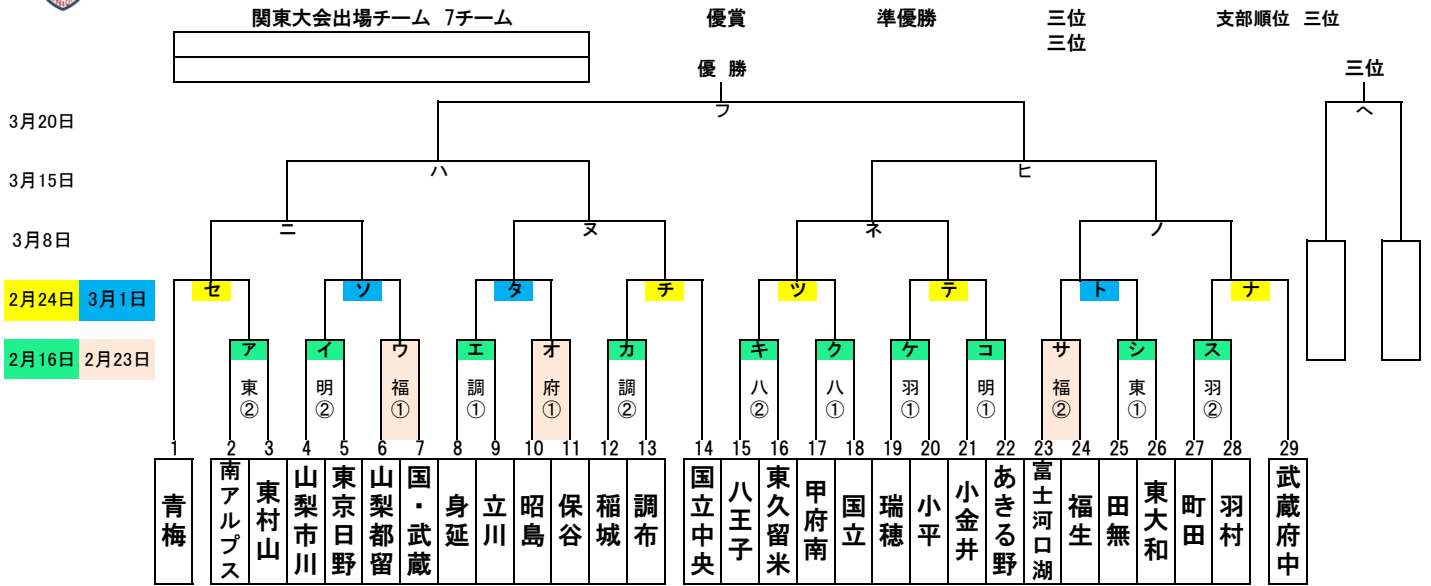

2020年 西東京支部春季大会 兼 マツダボール杯

2020. 2. 16

2020年 西東京支部春季大会 兼 マツダボール杯 敗者戦

2月16日	試合会場 社 上	明星大学青梅 ①イ・②コ	東村山 ①シ・②ア	調布 ①エ・②カ	八王子 ①ク・②キ	羽村 ①ケ・②ス		
2月23日	試合会場 社 上	福生市営 ①ウ・②サ	武蔵府中 ①オ・②	調布 ①・②	羽村 ①・②			
2月24日	試合会場 社 上	武蔵府中 ①・②						
3月1日	試合会場 社 上							
3月8日	試合会場 社 上							
3月15日	試合会場 社 上							
3月20日	試合会場 社 上							
3月22日	試合会場 社 上							
3月29日	試合会場 社 上							

★第1試合: 9:00~ 第2試合: 11:00~ 第3試合: 13:00※関東村(3/14迄) 8:00開場 第1試合: 9:30~・第2試合: 11:30~・第3試合: 13:30

※八王子8:00開場 第1試合: 9:30~・第2試合: 11:30~・第3試合: 13:30 ※立川(3月末迄) 9:00開場 第1試合: 10:30~・第2試合: 12:30~

試合会場: 調(調布シニアG)・府(武蔵府中シニアG)・八(八王子シニアG)・昭(昭島シニアG)・羽(羽村シニアG)・東(東村山シニアG)・立(立川シニアG)

富(富士河口湖鐘突堂)・昭市(昭島市営G)・立市(立川市営)・町(町田シニアG)・甲(甲府南シニアG)・福市(福生市営G) 明(明星大)

★公営球場使用の場合は、参加チーム使用料(5,000円)をグランド提供チームへお支払い下さい。 8:30開場 第1試合10:00

★グランド提供チームは、試合情報のアップをお願い致します。

★準決勝の敗退チームは、両チーム3位として表彰する。但し、3位順位決定戦を実施する。尚、順位決定戦ができない場合は、優勝チームの敗退チームを3位

★合同チーム 武蔵村山・国分寺

★今大会は、キャッチボール・トスは7分以内 シートノックは7分以内

★道具チェックは、第一試合ベンチ前・第二試合以降は、4回終了時指定場所にて行う。 ★スパイクシューズは、シートノックより使用する。