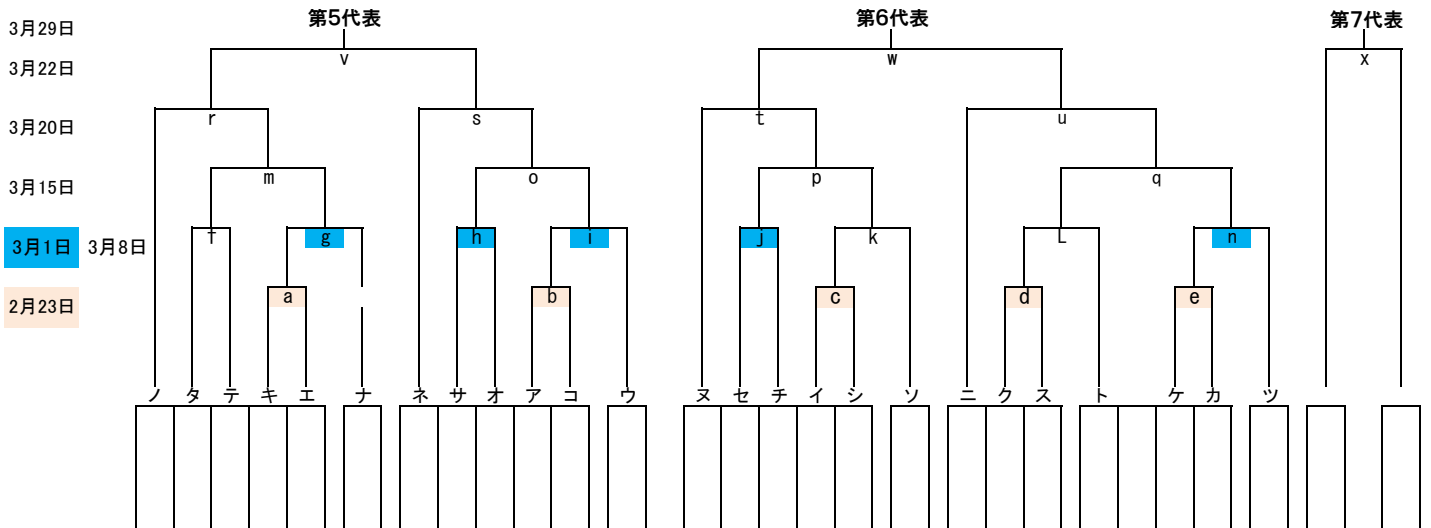

2020年 西東京支部春季大会 兼 マツダボール杯

2020. 2. 16

2020年 西東京支部春季大会 兼 マツダボール杯 敗者戦

2月16日	試合会場 社 上	明星大学青梅 ①イ・②コ	東村山 ①シ・②ア	調布 ①エ・②カ	八王子 ①ク・②キ	羽村 ①ケ・②ス		
2月23日	試合会場 社 上	福生市営 ①ウ・②サ	武蔵府中 ①オ・②	調布 ①・②	羽村 ①・②			
2月24日	試合会場 社 上	武蔵府中 ①・②						
3月1日	試合会場 社 上							
3月8日	試合会場 社 上							
3月15日	試合会場 社 上							
3月20日	試合会場 社 上							
3月22日	試合会場 社 上							
3月29日	試合会場 社 上							

★第1試合: 9:00~ 第2試合: 11:00~ 第3試合: 13:00※関東村(3/14迄) 8:00開場 第1試合: 9:30~・第2試合: 11:30~・第3試合: 13:30

※八王子8:00開場 第1試合: 9:30~・第2試合: 11:30~・第3試合: 13:30 ※立川(3月末迄) 9:00開場 第1試合: 10:30~・第2試合: 12:30~

試合会場: 調(調布シニアG)・府(武蔵府中シニアG)・八(八王子シニアG)・昭(昭島シニアG)・羽(羽村シニアG)・東(東村山シニアG)・立(立川シニアG)