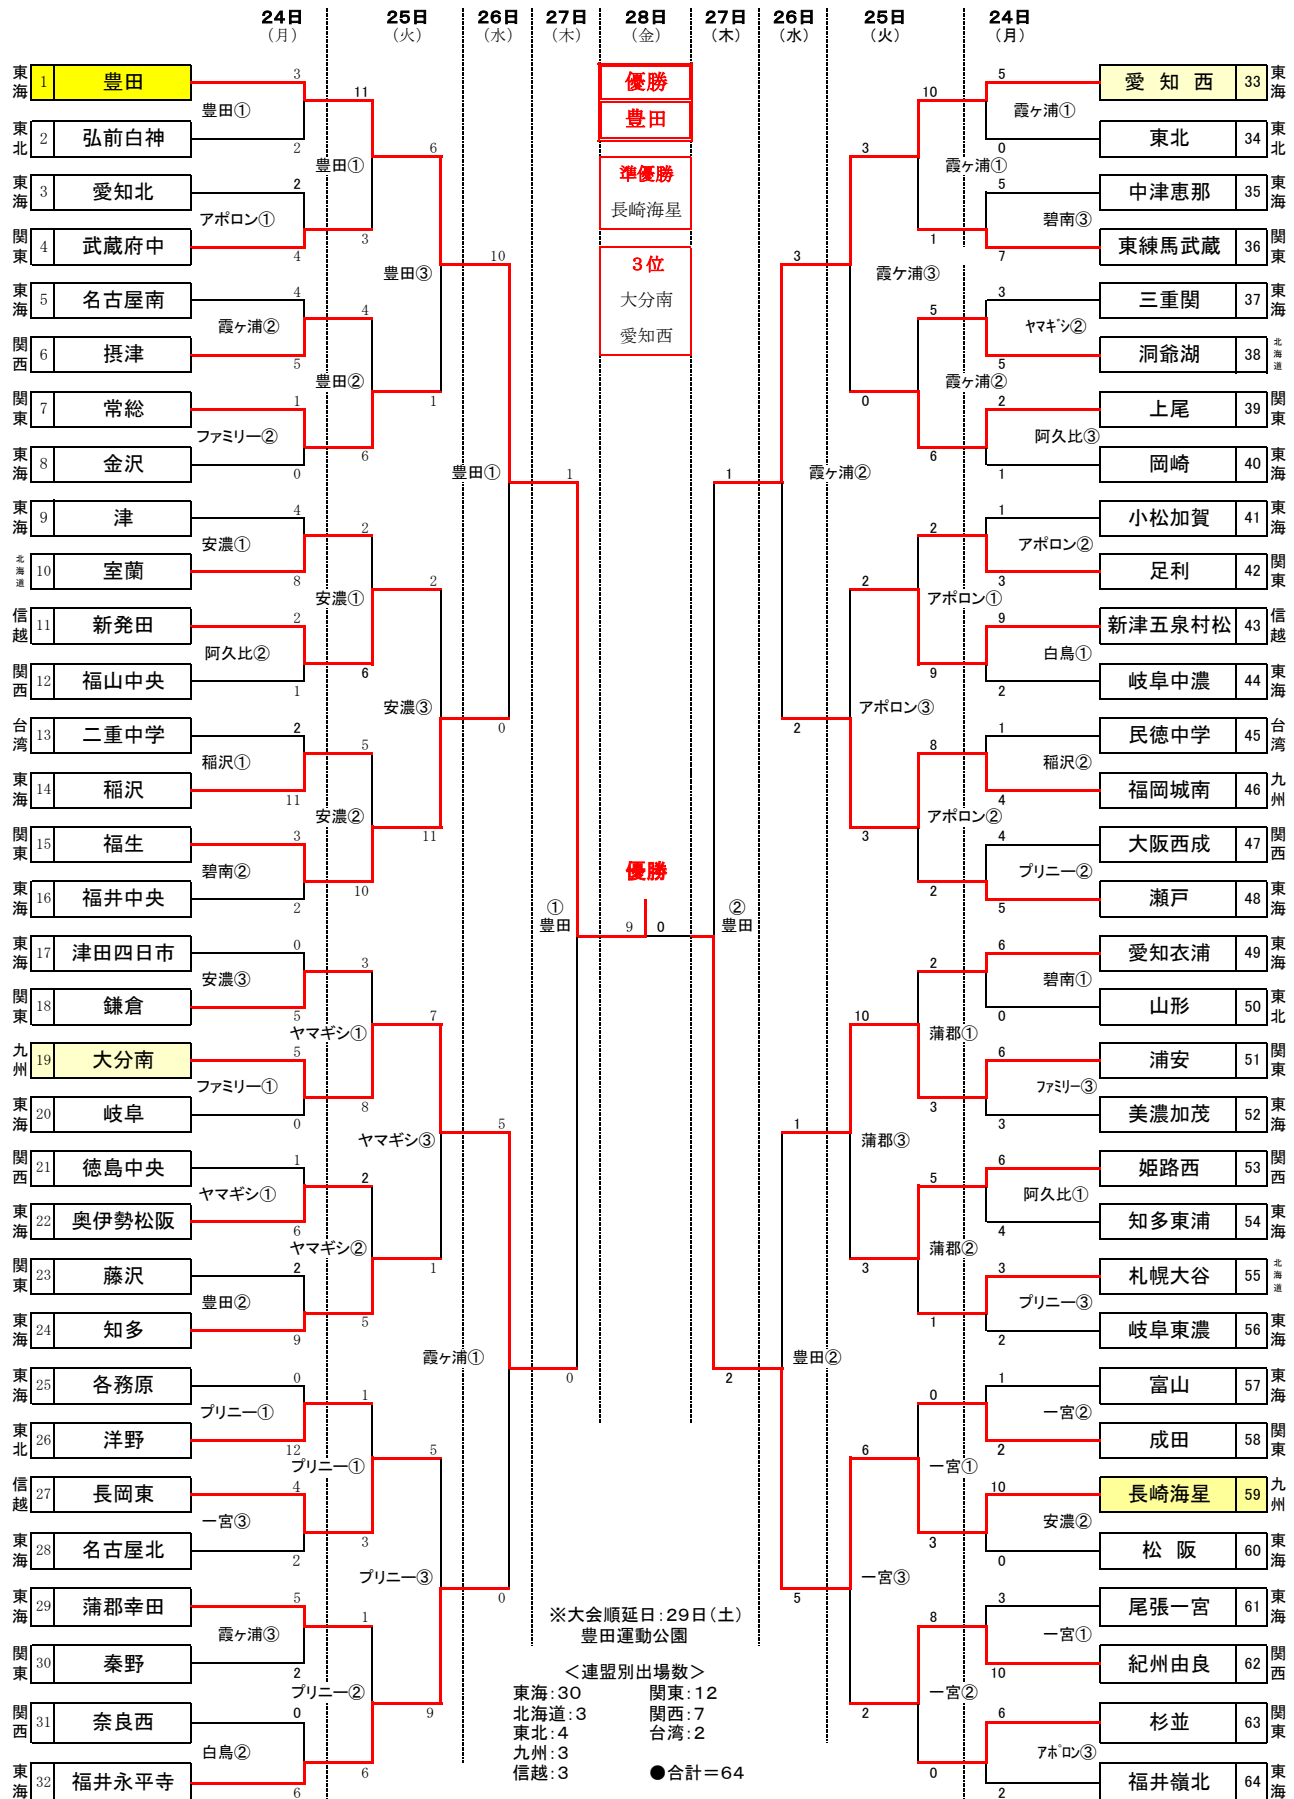

# JA共済トーナメント 日本リトルシニア 第14回林和男旗杯野球大会 兼 東海連盟創立35周年記念大会

(愛知県) 豊田: 豊田運動公園野球場 碧南: 碧南臨海公園野球場 阿久比: 阿久比球場 蒲郡: 蒲郡球場 稲沢: 稲沢市民球場 一宮: 一宮市営球場  
 (岐阜県) ファミリー: 岐阜ファミリーパーク野球場 プリニー: プリニーの野球場 アポロン: 輪之内アポロン球場 白鳥: 郡上市合併記念公園市民球場  
 (三重県) 霞ヶ浦: 霞ヶ浦第3野球場 安濃: 安濃球場 ヤマギシ: ヤマギシ豊里球場

試合開始時間  
 1日3試合    第1試合 9:00    第2試合 11:30    第3試合 14:00  
 1日2試合    第1試合 10:00    第2試合 12:30  
 決勝戦 12:00