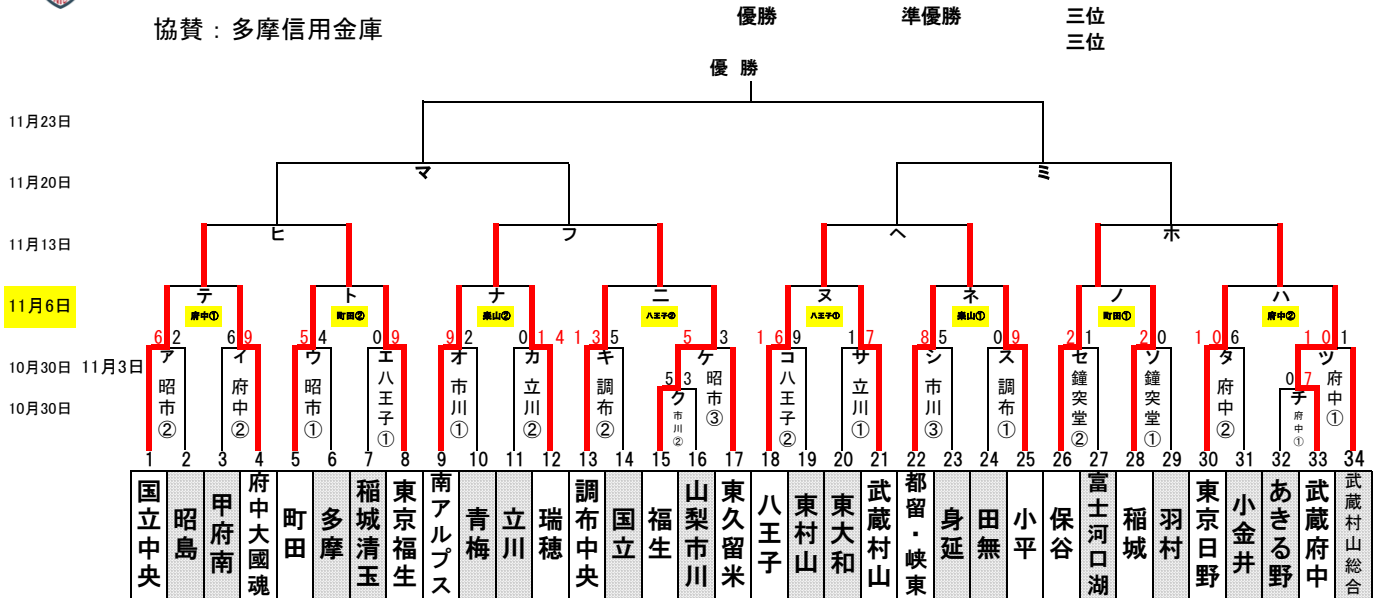

2022年 第2回 ISONO旗杯 西東京支部大会

大会冠協賛：(株)イソノ運動具

協賛：多摩信用金庫

10月30日	9	試合会場 昭島	※八王子 エ・コ	立川 サ・カ	山梨市川 オ・ク・シ	武蔵府中 チ・タ		
11月3日	7	試合会場 昭島	S&D昭島 ウ・ア・ケ	調布 ス・キ	鐘突堂 ソ・セ			
11月6日	8	試合会場 昭島	八王子 ヌ・ニ	町田 ノ・ト	武蔵府中 テ・ハ	都留楽山 ネ・ナ		
11月13日	4	試合会場 昭島						
11月20日	2	試合会場 昭島						
11月23日	1	試合会場 昭島						
11月27日		試合会場 昭島						
		試合会場 昭島						
		試合会場 昭島						

※10月30日の八王子Gの試合は関東大会の進捗により日程を変更する場合があります。

- ★第1試合：9:00～ 第2試合：11:00～ 第3試合：13:00 都留楽山球場 駐車場開門 8時 第1試合9:30～第2試合：11:30 八王子8:00開場 第1試合：9:30～・第2試合：11:30～・第3試合：13:30 立川 7:30開場 第1試合：9:00～・第2試合：11:00～
- 試合会場：調(調布シニアG)・府(武蔵府中シニアG)・八(八王子シニアG)・昭(昭島シニアG)・立(立川シニアG) 富(富士河口湖鐘突堂)・昭市(S&D昭島)・立市(立川市営)・町(町田シニアG)・甲(甲府南シニアG)・福市(福生市営G)
- ★公営球場使用の場合は、参加チーム使用料(5,000円)をグラウンド提供チームへお支払い下さい。
- ★グラウンド提供チームは、試合情報のアップをお願い致します。
- ★合同チーム 山梨都留・山梨狭東
- ★複数チーム 東京福生、武蔵村山総合、府中大國魂、稲城清玉
- ★応援チーム 東大和(応援チーム 小金井)
- ★今大会は、キャッチボール・トスは7分以内 シートノックは7分以内
- ★道具チェックは、第一試合ベンチ前・第二試合以降は、4回終了時指定場所にて行う。 ★スパイクシューズは、シートノックより使用する。
- ★グラウンド運営は競技役員・審判員と致します。