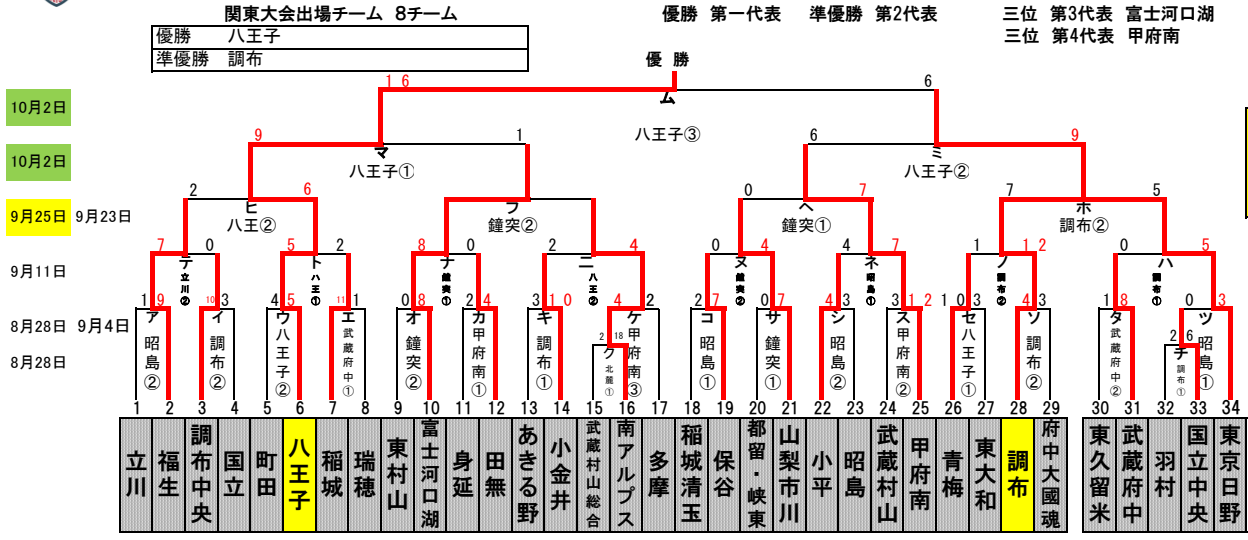

2022年 西東京支部秋季大会 兼 マツダボール杯

8月28日	9	試合会場 組 ク	北麓球場	八王子 セ・ウ	昭島 コ・シ	調布 チ・ソ	武蔵府中 エ・タ	
9月4日	12	試合会場 組 ツア	昭島	調布 キ・イ	甲府南 カ・ス・ケ	鐘突堂 サ・オ	武蔵府中 b・h・e	
9月11日	14	試合会場 組 i・c・g	大類球場	八王子 ト・ニ	調布 ハ・ソ	鐘突堂 ナ・ヌ	昭島 ネ・フ	立川 a・テ・d
9月18日	3	試合会場 組 q	武蔵府中	八王子 中	調布 j	鐘突堂 中	昭島 m	立川 中
9月19日	3	試合会場 組 q・n	武蔵府中	八王子 中	調布 中	鐘突堂 中	昭島 中	立川 中
9月23日	5	試合会場 組 n・o・p	武蔵府中	八王子 i・ヒ	調布 中	鐘突堂 中	S&D昭島 中	
9月24日	0	試合会場 組 中	八王子	昭島 中	鐘突堂 中	調布 中		
9月25日	10	試合会場 組 r・ホ・v	調布	昭島 k・u・s	武蔵府中 m・t	鐘突堂 ヘ・フ		
10月2日	8	試合会場 組 マ・ミ・ム	八王子	八王子高校G w・y・ムメの敗者	武蔵府中 z・x			

9月29日(木) ミズノ旗杯秋季関東大会抽選会の西東京支部は理事による代理抽選と致します。

※本選ベスト4 八王子・富士河口湖・甲府南・調布チームは29日抽選会に1名出席お願いいたします。

- ★第1試合:9:00~ 第2試合:11:30~ 第3試合:14:00 八学G=八王子高校上柚木グラウンド 八王子市上柚木369
- ※八王子G 8:00開場 第1試合:9:30~第2試合:12:00~ 第3試合:14:30~
- 立川G・鐘突堂G 駐車場開門:7:30 第1試合:9:00~第2試合:11:30~ 第3試合:14:00~
- 試合会場:調(調布シニアG)・府(武蔵府中シニアG)・八(八王子シニアG)・昭(昭島シニアG)・武村(武蔵村山市総合G)・立(立川シニアG) 富(富士河口湖鐘突堂)・昭市(S&D昭島)・立市(立川市営)・町(町田シニアG)・甲(甲府南シニアG)・福市(福生市営)市川(山梨市川G)
- ★公営球場使用の場合は、参加チーム使用料(5,000円)をグラウンド提供チームへお支払い下さい。 ※武蔵村山市総合グラウンド 武蔵村山市岸5-31-7
- ★グラウンド提供チームは、試合情報のアップをお願い致します。
- ★派遣チーム 東大和(小金井チームより5名派遣)
- ★合同チーム 山梨都留・山梨狭東
- ★複数チーム(子チーム) 府中大國魂 調布中央 稲城清玉 武蔵村山総合
- ★道具チェックは、第一試合ベンチ前・第二試合以降は、4回終了時指定場所にて行う。 ★スパイクシューズは、シートノックより使用する。
- ★ チームより投球確認担当者1名を派遣お願いいたします。 ★ 健康管理チェックシートを毎回本部に提出すること
- ★2022年よりキャッチャーマスク・審判マスクはSGマーク付きのみ使用可能といたします