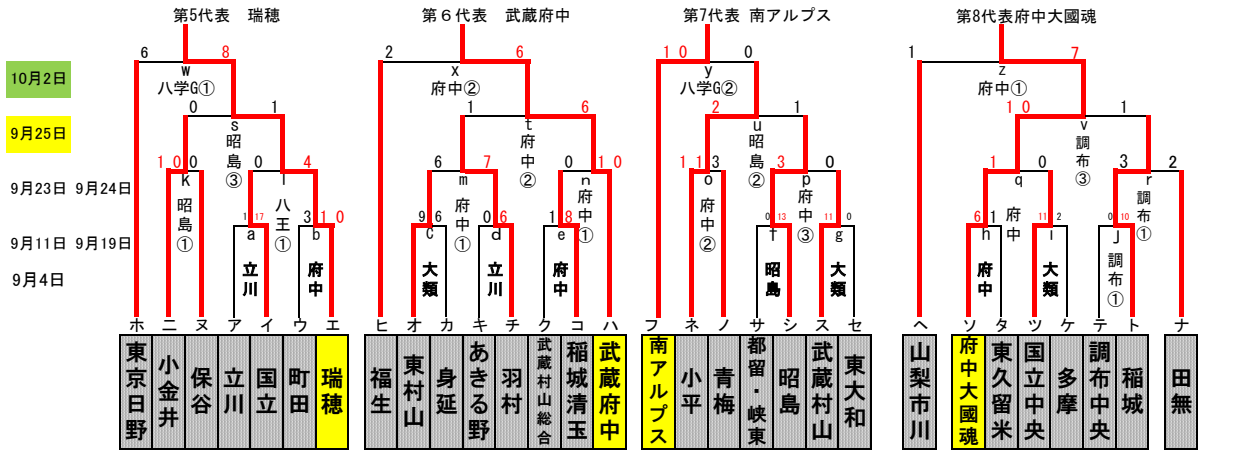

2022年 西東京支部秋季大会 兼 マツダボール杯

8月28日	9	試合会場 組 ク	北麓球場	八王子 セ・ウ	昭島 コ・シ	調布 チ・ソ	武蔵府中 エ・タ	
9月4日	12	試合会場 組 ツア	昭島	調布 キ・イ	甲府南 カ・ス・ケ	鐘突堂 サ・オ	武蔵府中 b・h・e	
9月11日	14	試合会場 組 i・c・g	大類球場	八王子 ト・ニ	調布 ハ・ソ	鐘突堂 ナ・ヌ	昭島 ネ・フ	立川 a・テ・d
9月18日	3	試合会場 組 q	武蔵府中	八王子 中	調布 j	鐘突堂 中	昭島 m	立川 中
9月19日	3	試合会場 組 q・n	武蔵府中	八王子 中	調布 中	鐘突堂 中	昭島 中	立川 中
9月23日	5	試合会場 組 n・o・p	武蔵府中	八王子 i・ヒ	調布 中	鐘突堂 中	S&D昭島 中	
9月24日	0	試合会場 組 中	八王子	昭島 中	鐘突堂 中	調布 中		
9月25日	10	試合会場 組 r・ホ・v	調布	昭島 k・u・s	武蔵府中 m・t	鐘突堂 ヘ・フ		
10月2日	8	試合会場 組 マ・ミ・ム	八王子	八王子高校G w・y・ムメの敗者	武蔵府中 z・x			

9月29日(木) ミズノ旗杯秋季関東大会抽選会の西東京支部は理事による代理抽選と致します。

※本選ベスト4 八王子・富士河口湖・甲府南・調布チームは29日抽選会に1名出席お願いいたします。

- ★第1試合:9:00~ 第2試合:11:30~ 第3試合:14:00 八学G=八王子高校上柚木グラウンド 八王子市上柚木369
- ※八王子G 8:00開場 第1試合:9:30~第2試合:12:00~ 第3試合:14:30~
- 立川G・鐘突堂G 駐車場開門:7:30 第1試合:9:00~第2試合:11:30~ 第3試合:14:00~
- 試合会場:調(調布シニアG)・府(武蔵府中シニアG)・八(八王子シニアG)・昭(昭島シニアG)・武村(武蔵村山市総合G)・立(立川シニアG) 富(富士河口湖鐘突堂)・昭市(S&D昭島)・立市(立川市営)・町(町田シニアG)・甲(甲府南シニアG)・福市(福生市営)市川(山梨市川G)
- ★公営球場使用の場合は、参加チーム使用料(5,000円)をグラウンド提供チームへお支払い下さい。 ※武蔵村山市総合グラウンド 武蔵村山市岸5-31-7
- ★グラウンド提供チームは、試合情報のアップをお願い致します。
- ★派遣チーム 東大和(小金井チームより5名派遣)
- ★合同チーム 山梨都留・山梨狭東
- ★複数チーム(子チーム) 府中大國魂 調布中央 稲城清玉 武蔵村山総合
- ★道具チェックは、第一試合ベンチ前・第二試合以降は、4回終了時指定場所にて行う。 ★スパイクシューズは、シートノックより使用する。
- ★ チームより投球確認担当者1名を派遣お願いいたします。 ★ 健康管理チェックシートを毎回本部に提出すること
- ★2022年よりキャッチャーマスク・審判マスクはSGマーク付きのみ使用可能といたします