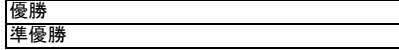

2022年 西東京支部秋季大会 兼 マツダボール杯

第3・4代表

関東大会出場チーム 8チーム

優勝 第一代表 準優勝 第二代表 三位 第三代表 四位 第四代表

※ベスト4はブラカード持参ください。

試合は9/21(水) 小野路球場(町田市小野路町2023-1)17時球場in 18時以降試合開始予定

8月28日	11	試合会場	北麓球場	八王子	昭島	調布	武蔵府中
			ク	セ・ウ	コ・シ	チ・ソ	エ・タ
9月4日	12	試合会場	昭島	調布	甲府南	鐘突堂	武蔵府中
			ツ・ア	キ・イ	カ・ス・ケ	サ・オ	b・h・e
9月11日	14	試合会場	大類球場	八王子	調布	鐘突堂	昭島
			i・c・g	ト・ニ	ハ・ノ	ナ・ヌ	ネ・f
9月18日	12	試合会場	武蔵府中	八王子	調布	鐘突堂	昭島
			q・n	l・ヒ	j・ホ	ヘ・フ	m・p
9月19日	8	試合会場	武蔵府中	八王子	調布		
			u・s	t・マ	r・ミ		
9月21日	1	試合会場	小野路球場				
			v				
9月23日	7	試合3会場	S&D昭島				
			メ・ム				

9月29日(木) ミズノ旗杯秋季関東大会抽選会 文京区本郷4-15-14 文京区民センター3A 会議室

★第1試合:9:00~ 第2試合:11:30~ 第3試合:14:00 大類球場所在地(毛呂山町大類717) 公営球場の為使用料5,000円徴収致します。

※八王子G・大類球場 8:00開場 第1試合:9:30~第2試合:12:00~ 第3試合:14:30~

立川G・鐘突堂G 駐車場開門:7:30 第1試合:9:00~第2試合:11:30~ 第3試合:14:00~