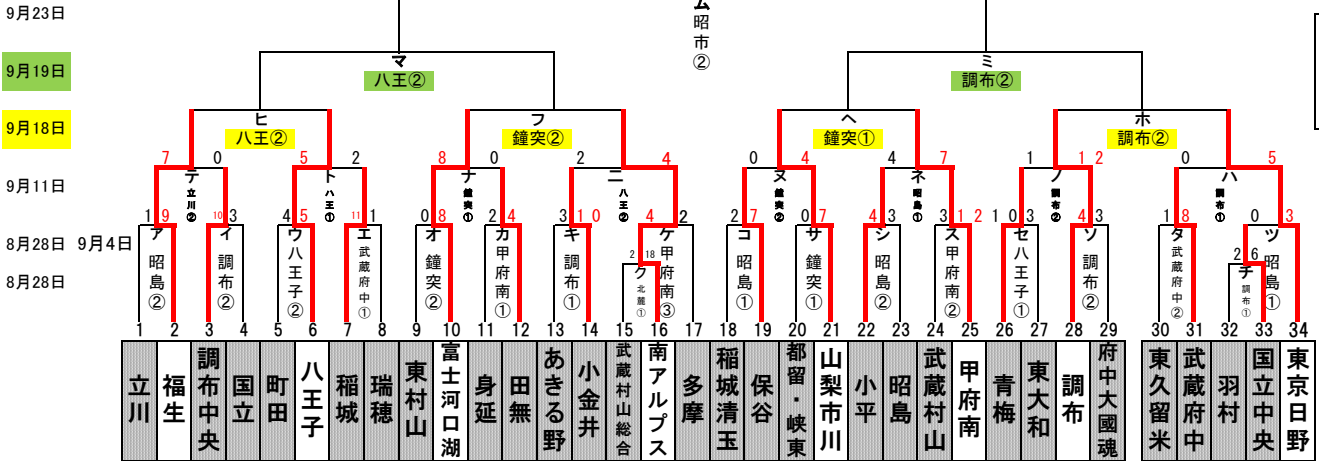

2022年 西東京支部秋季大会 兼 マツダボール杯

第3・4代表

関東大会出場チーム 8チーム

優勝 第一代表 準優勝 第二代表 三位 第三代表 四位 第四代表

※ベスト4はブラカード持参ください。

試合は9/21(水) 小野路球場(町田市小野路町2023-1)17時球場in 18時以降試合開始予定

8月28日	11	試合会場	北麓球場	八王子	昭島	調布	武蔵府中
			ク	セ・ウ	コ・シ	チ・ソ	エ・タ
9月4日	12	試合会場	昭島	調布	甲府南	鐘突堂	武蔵府中
			ツ・ア	キ・イ	カ・ス・ケ	サ・オ	b・h・e
9月11日	14	試合会場	大類球場	八王子	調布	鐘突堂	昭島
			i・c・g	ト・ニ	ハ・ノ	ナ・ヌ	ネ・f
9月18日	12	試合会場	武蔵府中	八王子	調布	鐘突堂	昭島
			q・n	l・ヒ	j・ホ	ヘ・フ	m・p
9月19日	8	試合会場	武蔵府中	八王子	調布		
			u・s	t・マ	r・ミ		
9月21日	1	試合会場	小野路球場				
			v				
9月23日	7	試合3会場	S&D昭島				
			メ・ム				

9月29日(木) ミズノ旗杯秋季関東大会抽選会 文京区本郷4-15-14 文京区民センター3A 会議室

★第1試合:9:00~ 第2試合:11:30~ 第3試合:14:00 大類球場所在地(毛呂山町大類717) 公営球場の為使用料5,000円徴収致します。

※八王子G・大類球場 8:00開場 第1試合:9:30~第2試合:12:00~ 第3試合:14:30~

立川G・鐘突堂G 駐車場開門:7:30 第1試合:9:00~第2試合:11:30~ 第3試合:14:00~