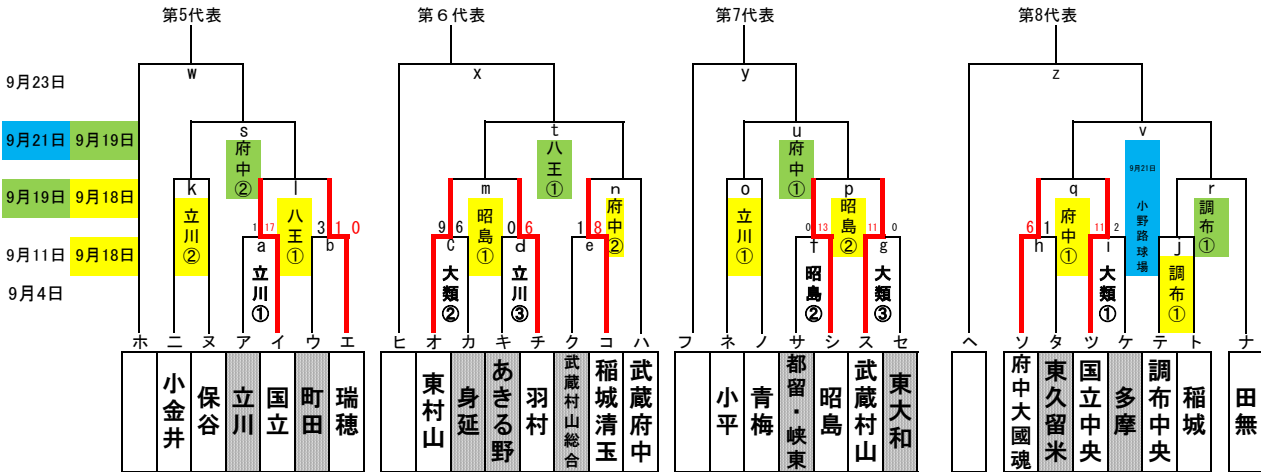

2022年 西東京支部秋季大会 兼 マツダボール杯

第3・4代表

関東大会出場チーム 8チーム

優勝 第一代表 準優勝 第二代表 三位 第三代表 四位 第四代表

※ベスト4はブラカード持参ください。

試合は9/21(水) 小野路球場(町田市小野路町2023-1)17時球場in 18時以降試合開始予定

8月28日	11	試合会場	北麓球場	八王子	昭島	調布	武蔵府中
			ク	セ・ウ	コ・シ	チ・ソ	エ・タ
9月4日	12	試合会場	昭島	調布	甲府南	鐘突堂	武蔵府中
			ツ・ア	キ・イ	カ・ス・ケ	サ・オ	b・h・e
9月11日	14	試合会場	大類球場	八王子	調布	鐘突堂	昭島
			i・c・g	ト・ニ	ハ・ノ	ナ・ヌ	ネ・f
9月18日	12	試合会場	武蔵府中	八王子	調布	鐘突堂	昭島
			q・n	l・ヒ	j・ホ	ヘ・フ	m・p
9月19日	8	試合会場	武蔵府中	八王子	調布		
			u・s	t・マ	r・ミ		
9月21日	1	試合会場	小野路球場				
			v				
9月23日	7	試合3会場	S&D昭島				
			メ・ム				

9月29日(木) ミズノ旗杯秋季関東大会抽選会 文京区本郷4-15-14 文京区民センター3A 会議室

★第1試合:9:00~ 第2試合:11:30~ 第3試合:14:00 大類球場所在地(毛呂山町大類717) 公営球場の為使用料5,000円徴収致します。

※八王子G・大類球場 8:00開場 第1試合:9:30~第2試合:12:00~ 第3試合:14:30~

立川G・鐘突堂G 駐車場開門:7:30 第1試合:9:00~第2試合:11:30~ 第3試合:14:00~

試合会場:調(調布シニアG)・府(武蔵府中シニアG)・八(八王子シニアG)・昭(昭島シニアG)・武村(武蔵村山市総合G)・立(立川シニアG)

富(富士河口湖鐘突堂)・昭市(S&D昭島)・立市(立川市営)・町(町田シニアG)・甲(甲府南シニアG)・福市(福生市営G)市川(山梨市川G)

★公営球場使用の場合は、参加チーム使用料(5,000円)をグランド提供チームへお支払い下さい。 ※武蔵村山市総合グラウンド 武蔵村山市岸5-31-7

★グランド提供チームは、試合情報のアップをお願い致します。

★派遣チーム 東大和(小金井チームより5名派遣)

★合同チーム 山梨都留・山梨狭東

★複数チーム(子チーム) 府中大國魂 調布中央 稲城清玉 武蔵村山総合

★道具チェックは、第一試合ベンチ前・第二試合以降は、4回終了時指定場所にて行う。 ★スパイクシューズは、シートノックより使用する。

★ チームより投球確認担当者1名を派遣お願いいたします。 ★ 健康管理チェックシートを毎回本部に提出すること