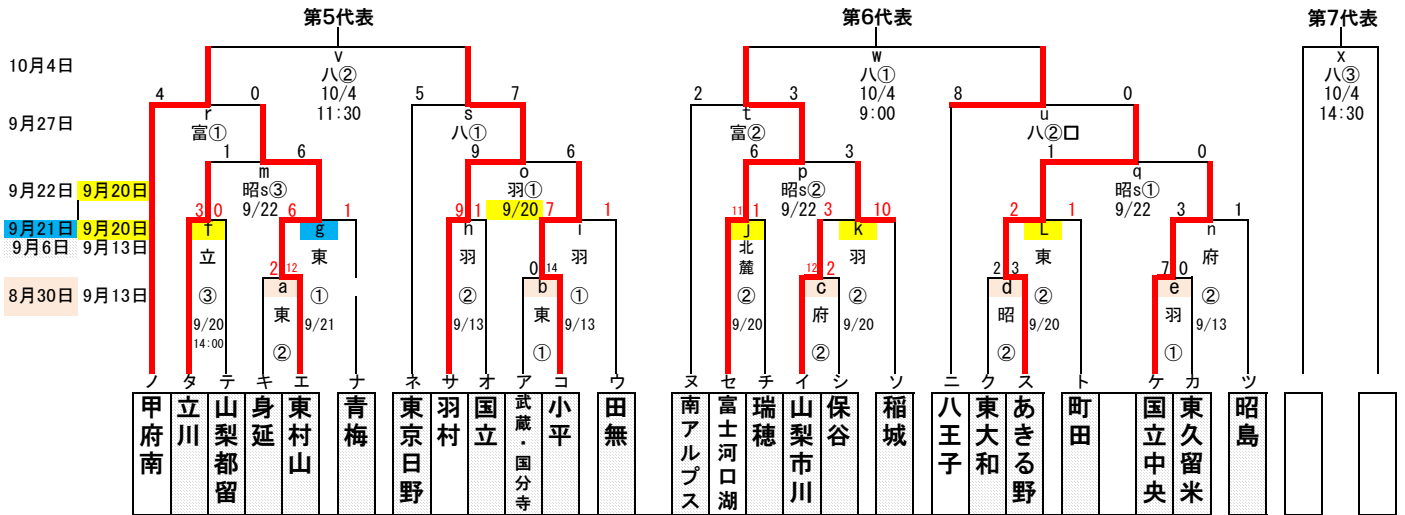

2020年 西東京支部秋季大会 兼 マツダボール杯

2020/10/4

2020年 西東京支部秋季大会 兼 マツダボール杯 敗者戦

8月23日(11試合)	試合会場 組合せ	八王子 ①シ・②イ	東村山 ①ク・②エ	昭島 ①ク・②キ	羽村 ①カ・②ス	立川市営 ①コ・②ア・③オ
8月30日(11試合)	試合会場 組合せ	武蔵府中 ①チ・②C	東村山 ①b・②a	昭島 ①ツ・②d	立川 ①ウ・②タ	羽村 ①e・②サ・③ム(林和男杯)
9月6日(10試合)	試合会場 組合せ	八王子 ①ソ・②テ	甲府南 ①ナ・②マ(林)	武蔵府中 ①ヌ・②n	調布 ①ト・②セ・③ミ(林和男杯)	羽村 ①i・②h・③ホ(林和男杯)
9月13日(10試合)	試合会場 組合せ	八王子 ①ソ・②テ	甲府南 ①ナ・②マ(林)	武蔵府中 ①ヌ・②n	調布 ①ト・②セ・③ミ(林和男杯)	羽村 ①i・②h・③ホ(林和男杯)
9月20日(試合)	試合会場 組合せ	北麓 ①ノ・②	羽村 ①オ・②K	立川 ③f 14:00	調布 ①ニ・②メ・③モ(林和男杯)	東村山 ①ネ・②L
9月21日(1試合)	試合会場 組合せ	東村山 ①				
9月22日(試合)	試合会場 組合せ	立川市営 ①ヒ・②ハ	ネット多摩昭島スタジアム ①q・②P・③m			
9月27日(試合)	試合会場 組合せ	調布 ①ヘ・②フ	八王子 ①s・②u	鐘突堂 ①r(10:00)・②t(12:30)		
10月4日(試合)	試合会場 組合せ	八王子 ①W・②V・③X				
10月11日(予備日)	試合会場 組合せ					

※八王子 駐車場7:30開場 第1試合:9:00~・第2試合:11:30~・第3試合:14:30

試合会場:調(調布シニアG)・府(武蔵府中シニアG)・八(八王子シニアG)・昭(昭島シニアG)・羽(羽村シニアG)・東(東村山シニアG)・立(立川シニアG)

富(富士河口湖鐘突堂)・昭市(昭島市営G)・立市(立川市営)・町(町田シニアG)・甲(甲府南シニアG)・福市(福生市営G)明(明星大学)

★公営球場使用の場合は、参加チーム使用料(5,000円)をグランド提供チームへお支払い下さい。

★グランド提供チームは、試合情報のアップをお願い致します。

★準決勝の敗退チームは、両チーム3位として表彰する。但し、3位順位決定戦を実施する。尚、順位決定戦ができない場合は、優勝チームの敗退チームを3位と

★合同チーム (武蔵村山・国分寺)

★今大会は、キャッチボール・トスは5分以内 シートノックは7分以内

★道具チェックは、第一試合ベンチ前・第二試合以降は、4回終了時指定場所にて行う。 ★スパイクシューズは、シートノックより使用する。