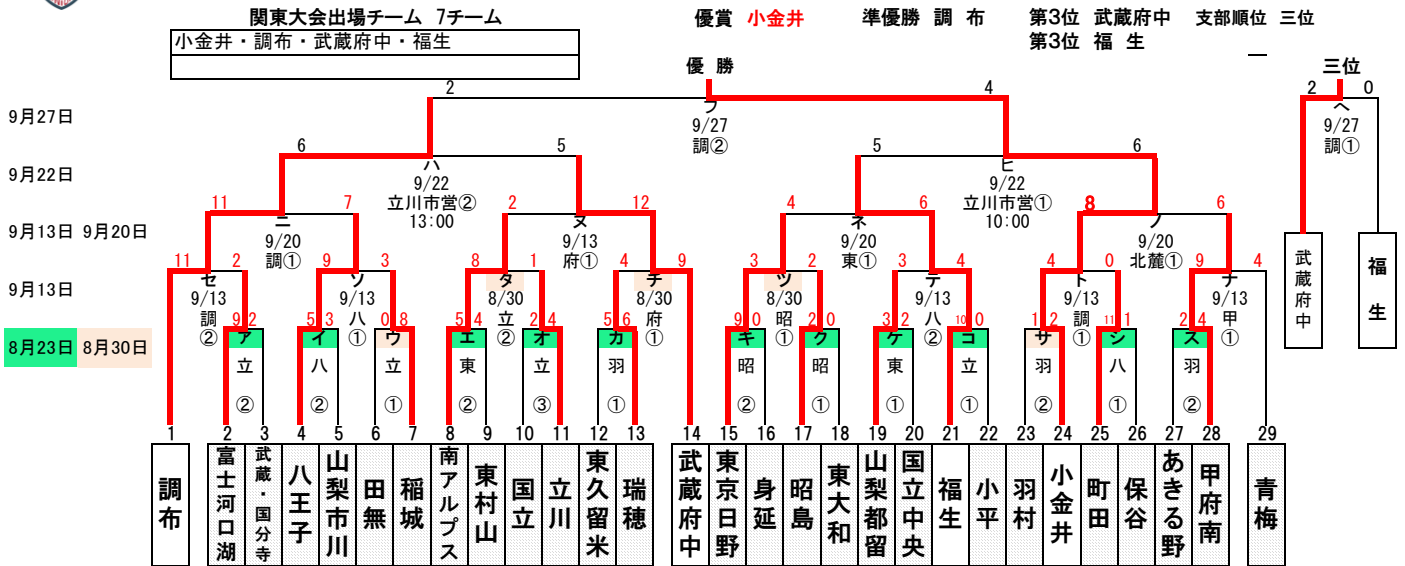

2020年 西東京支部秋季大会 兼 マツダボール杯

2020/10/4

2020年 西東京支部秋季大会 兼 マツダボール杯 敗者戦

8月23日(11試合)	試合会場 組合せ	八王子 ①シ・②イ	東村山 ①ク・②エ	昭島 ①ク・②キ	羽村 ①カ・②ス	立川市営 ①コ・②ア・③オ
8月30日(11試合)	試合会場 組合せ	武蔵府中 ①チ・②C	東村山 ①b・②a	昭島 ①ツ・②d	立川 ①ウ・②タ	羽村 ①e・②サ・③ム(林和男杯)
9月6日(10試合)	試合会場 組合せ	八王子 ①ソ・②テ	甲府南 ①ナ・②マ(林)	武蔵府中 ①ヌ・②n	調布 ①ト・②セ・③ミ(林和男杯)	羽村 ①i・②h・③ホ(林和男杯)
9月13日(10試合)	試合会場 組合せ	八王子 ①ソ・②テ	甲府南 ①ナ・②マ(林)	武蔵府中 ①ヌ・②n	調布 ①ト・②セ・③ミ(林和男杯)	羽村 ①i・②h・③ホ(林和男杯)
9月20日(試合)	試合会場 組合せ	北麓 ①ノ・②	羽村 ①オ・②K	立川 ③f 14:00	調布 ①ニ・②メ・③モ(林和男杯)	東村山 ①ネ・②L
9月21日(1試合)	試合会場 組合せ	東村山 ①				
9月22日(試合)	試合会場 組合せ	立川市営 ①ヒ・②ハ	ネット多摩昭島スタジアム ①q・②P・③m			
9月27日(試合)	試合会場 組合せ	調布 ①ヘ・②フ	八王子 ①s・②u	鐘突堂 ①r(10:00)・②t(12:30)		
10月4日(試合)	試合会場 組合せ	八王子 ①W・②V・③X				
10月11日(予備日)	試合会場 組合せ					

※八王子 駐車場7:30開場 第1試合:9:00~・第2試合:11:30~・第3試合:14:30

試合会場:調(調布シニアG)・府(武蔵府中シニアG)・八(八王子シニアG)・昭(昭島シニアG)・羽(羽村シニアG)・東(東村山シニアG)・立(立川シニアG)

富(富士河口湖鐘突堂)・昭市(昭島市営G)・立市(立川市営)・町(町田シニアG)・甲(甲府南シニアG)・福市(福生市営G)明(明星大学)

★公営球場使用の場合は、参加チーム使用料(5,000円)をグランド提供チームへお支払い下さい。

★グランド提供チームは、試合情報のアップをお願い致します。

★準決勝の敗退チームは、両チーム3位として表彰する。但し、3位順位決定戦を実施する。尚、順位決定戦ができない場合は、優勝チームの敗退チームを3位と

★合同チーム (武蔵村山・国分寺)

★今大会は、キャッチボール・トスは5分以内 シートノックは7分以内

★道具チェックは、第一試合ベンチ前・第二試合以降は、4回終了時指定場所にて行う。 ★スパイクシューズは、シートノックより使用する。