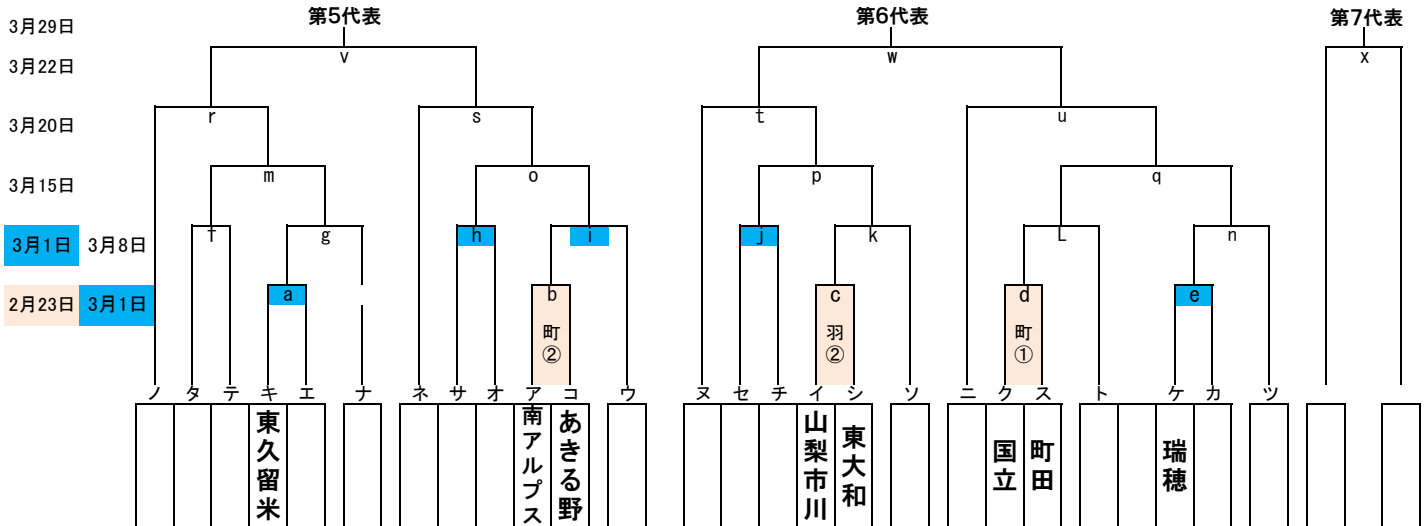

# 2020年 西東京支部春季大会 兼 マツダボール杯

2020. 2. 23

## 2020年 西東京支部春季大会 兼 マツダボール杯 敗者戦

2月16日	試合会場 社上	明星大学青梅 ①コ・②イ	東村山 ①シ・②ア	調布 ①エ・②カ	八王子 ①ク・②キ	羽村 ①ケ・②ス		
2月23日	試合会場 社上	福生市営 ①ウ・②サ	調布 ①エ・②カ	町田 ①d・②b	羽村 ①オ・②c			
2月24日	試合会場 社上	武蔵府中 ①テ・②ナ	八王子 ①セ・②ツ					
3月1日	試合会場 社上							
3月8日	試合会場 社上							
3月15日	試合会場 社上							
3月20日	試合会場 社上							
3月22日	試合会場 社上							
3月29日	試合会場 社上							

★第1試合: 9:00~ 第2試合: 11:00~ 第3試合: 13:00※関東村(3/14迄) 8:00開場 第1試合: 9:30~・第2試合: 11:30~・第3試合: 13:30

※八王子8:00開場 第1試合: 9:30~・第2試合: 11:30~・第3試合: 13:30 ※立川(3月末迄) 9:00開場 第1試合: 10:30~・第2試合: 12:30~

試合会場: 調(調布シニアG)・府(武蔵府中シニアG)・八(八王子シニアG)・昭(昭島シニアG)・羽(羽村シニアG)・東(東村山シニアG)・立(立川シニアG)