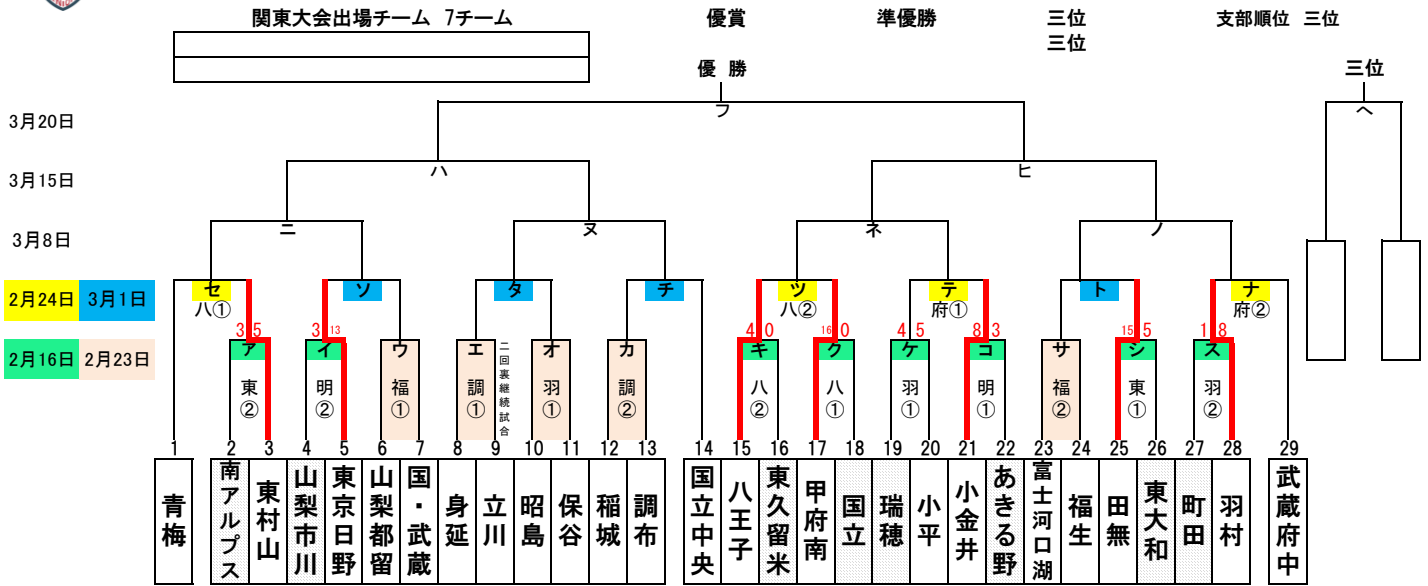

# 2020年 西東京支部春季大会 兼 マツダボール杯

2020. 2. 23

## 2020年 西東京支部春季大会 兼 マツダボール杯 敗者戦

2月16日	試合会場 社上	明星大学青梅 ①コ・②イ	東村山 ①シ・②ア	調布 ①エ・②カ	八王子 ①ク・②キ	羽村 ①ケ・②ス		
2月23日	試合会場 社上	福生市営 ①ウ・②サ	調布 ①エ・②カ	町田 ①d・②b	羽村 ①オ・②c			
2月24日	試合会場 社上	武蔵府中 ①テ・②ナ	八王子 ①セ・②ツ					
3月1日	試合会場 社上							
3月8日	試合会場 社上							
3月15日	試合会場 社上							
3月20日	試合会場 社上							
3月22日	試合会場 社上							
3月29日	試合会場 社上							

★第1試合: 9:00~ 第2試合: 11:00~ 第3試合: 13:00※関東村(3/14迄) 8:00開場 第1試合: 9:30~・第2試合: 11:30~・第3試合: 13:30

※八王子8:00開場 第1試合: 9:30~・第2試合: 11:30~・第3試合: 13:30 ※立川(3月末迄) 9:00開場 第1試合: 10:30~・第2試合: 12:30~

試合会場: 調(調布シニアG)・府(武蔵府中シニアG)・八(八王子シニアG)・昭(昭島シニアG)・羽(羽村シニアG)・東(東村山シニアG)・立(立川シニアG)

★合同チーム 武蔵村山・国分寺

★今大会は、キャッチボール・トスは7分以内 シートノックは7分以内

★道具チェックは、第一試合ベンチ前・第二試合以降は、4回終了時指定場所にて行う。 ★スパイクシューズは、シートノックより使用する。